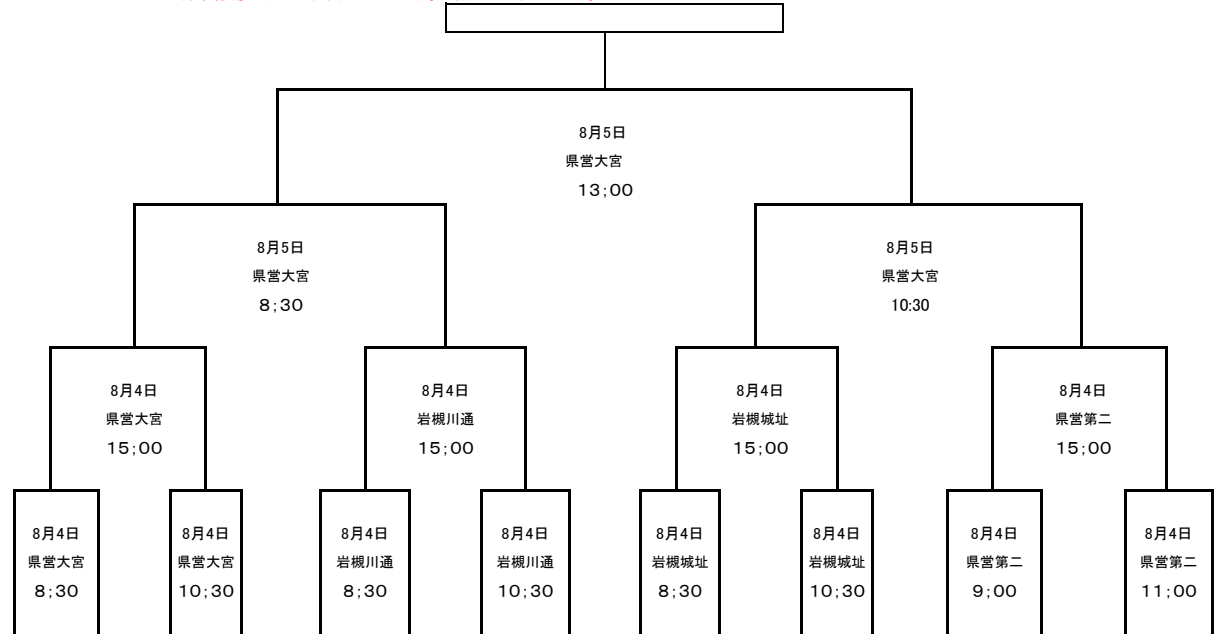

大会名	第6回EneOneカップ女子学童軟式野球選手権大会
期日	平成30年8月4日(土)～5日(日)
会場	埼玉県営大宮公園野球場・さいたま市岩槻川通公園野球場・さいたま市岩槻城址公園野球場・埼玉県営大宮第二軟式野球場

組合せ

総合開会式を諸般の事情から中止します。以下の②会場で開始式を行います。
参加チームは、使用する球場にご参集してください。
①開始式 8月4日(土)8時より 埼玉県営大宮公園野球場
大会役員挨拶と始球式程度を予定します。ご協力をお願いします。
※県営球場開始式では、優勝カップ等返還を予定しております。浦和クラブジュニア・富士見クラブ
やまゆりクラブ・YAMAYURI

※jyoshi One 主将の選手宣誓を予定
②開始式 8月4日(土)8時より さいたま市岩槻川通公園野球場
大会役員挨拶と始球式程度を予定します。ご協力をお願いします。

1	2	3	4	5	6	7	8	9	10	11	12	13	14	15	16
静岡県	茨城県	山梨県	埼玉県	神奈川県	東京都	埼玉県	栃木県	栃木県	千葉県	茨城県	群馬県	埼玉県	神奈川県	東京都	推薦
富士オールスターズ	茨城ガールズ	山梨選抜	Jyoshi One	YAMAYURI	オール江東女子	春日部さくら	ウイングス	ミルクィズ栃木選抜	なでしこチャイミング	茨城選抜	おおたガールズ	さくらそう	やまゆりクラブ	町田女子選抜	三多摩女子MOAチーム