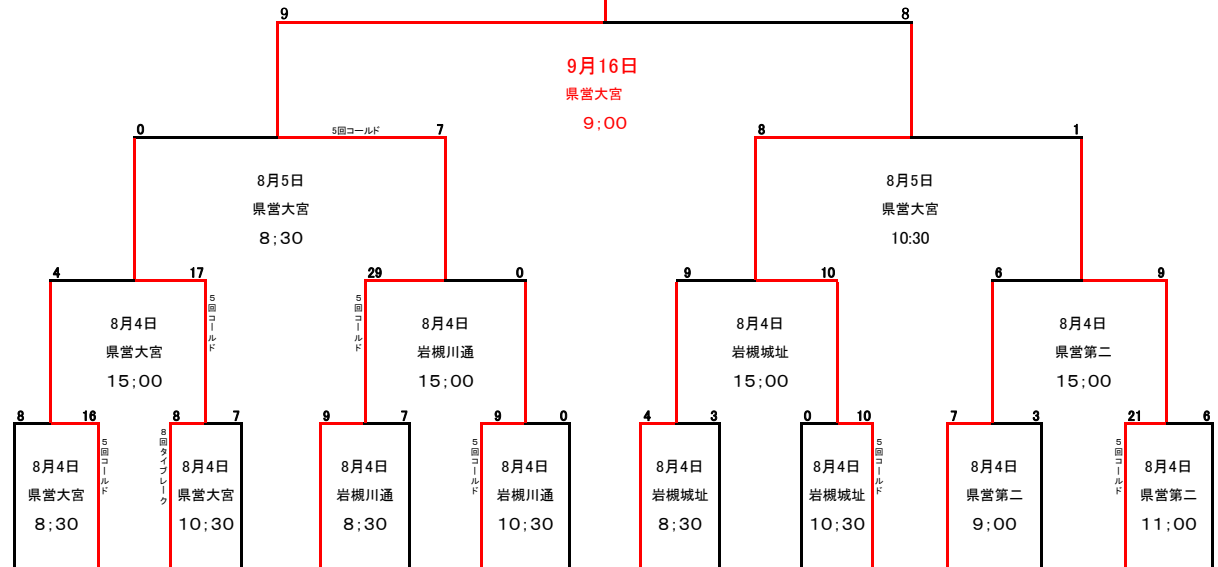

大会名	第6回EneOneカップ女子学童軟式野球選手権大会
期日	平成30年8月4日(土)～5日(日) <b>決勝戦延期9月16日</b>
会場	埼玉県営大宮公園野球場・さいたま市岩槻川通公園野球場・さいたま市岩槻城址公園野球場・埼玉県営大宮第二軟式野球場

組合せ

総合開会式を諸般の事情から中止します。以下の②会場で開始式を行います。  
 参加チームは、使用する球場にご参集してください。  
 ①開始式 8月4日(土)8時より 埼玉県営大宮公園野球場  
 大会役員挨拶と始球式程度を予定します。ご協力をお願いします。  
 ※県営球場開始式では、優勝カップ等返還を予定しております。浦和クラブジュニア・富士見クラブ  
 やまゆりクラブ・YAMAYURI

※jyoshi One 主将の選手宣誓を予定  
 ②開始式 8月4日(土)8時より さいたま市岩槻川通公園野球場  
 大会役員挨拶と始球式程度を予定します。ご協力をお願いします。

優勝 YAMAYURI(神奈川県)

- |           |        |      |            |          |         |        |       |           |            |      |         |       |         |        |             |
|-----------|--------|------|------------|----------|---------|--------|-------|-----------|------------|------|---------|-------|---------|--------|-------------|
| 1         | 2      | 3    | 4          | 5        | 6       | 7      | 8     | 9         | 10         | 11   | 12      | 13    | 14      | 15     | 16          |
| 静岡県       | 茨城県    | 山梨県  | 埼玉県        | 神奈川県     | 東京都     | 埼玉県    | 栃木県   | 栃木県       | 千葉県        | 茨城県  | 群馬県     | 埼玉県   | 神奈川県    | 東京都    | 推薦          |
| 富士オールスターズ | 茨城ガールズ | 山梨選抜 | Jyoshi One | YAMAYURI | オール江東女子 | 春日部さくら | ウイングス | ミルクィズ栃木選抜 | なでしこチャイミング | 茨城選抜 | おおたガールズ | さくらそう | やまゆりクラブ | 町田女子選抜 | 三多摩女子MOAチーム |